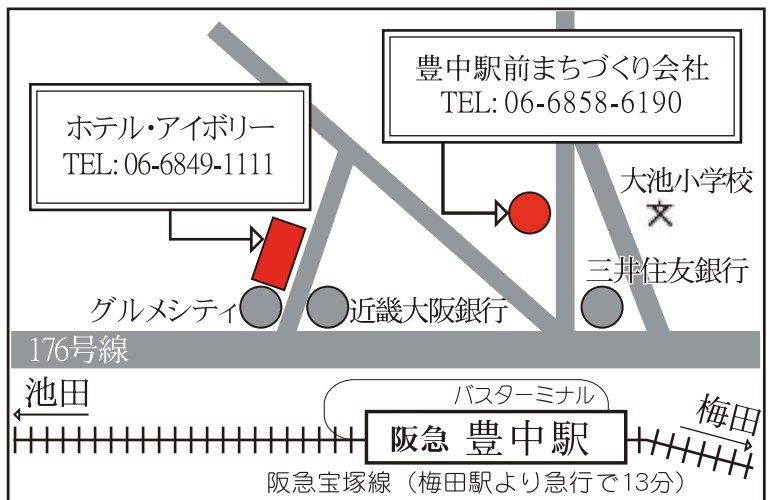

前売券はホテル・アイボリー、豊中駅前まちづくり会社で販売しています。

お申し込み / お問い合わせ /

豊中駅前まちづくり会社

電話 **06 - 6858 - 6190**

E-Mail **toyonaka@mail.tmconet.com**