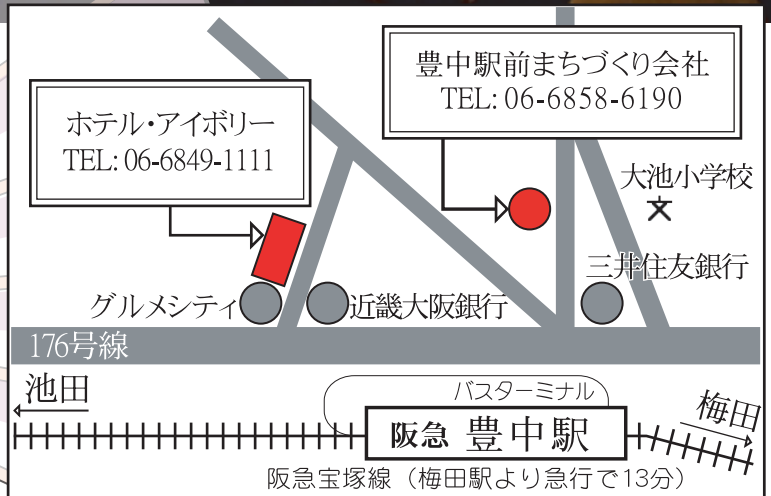

豊中で楽しめる寄席

第8回

アイボリー寄席

かつら

桂

くじゃく

雀九

しょうふくてい

笑福亭

ゆうへい

由瓶

しょうふくてい

笑福亭

せいじゅ

生寿

日時：2010年
8月17日 (火)

午後7:00 開演 (午後 6:30 開場)

会場：ホテル・アイボリー

参加費：前売 1,200円 (当日1,500円)

障害者・介護者：500円

前売券はホテル・アイボリー、豊中駅前まちづくり会社で販売しています。
お申し込み / お問い合わせ /

豊中駅前まちづくり会社

電話 06 - 6858 - 6190

E-Mail toyonaka@mail.tmconet.com