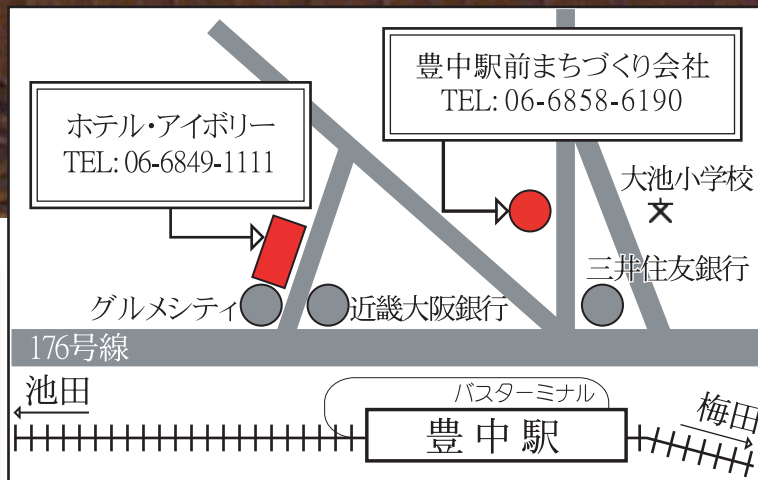

## 笑福亭 瓶成

日時：2010年  
**5月25日** (火)

午後7:00 開演 (午後 6:30 開場)

会場：ホテル・アイボリー

参加費：前売 1,200円 (当日1,500円)

障害者・介護者：500円

お問い合わせ / お申し込み /

**豊中駅前まちづくり会社**