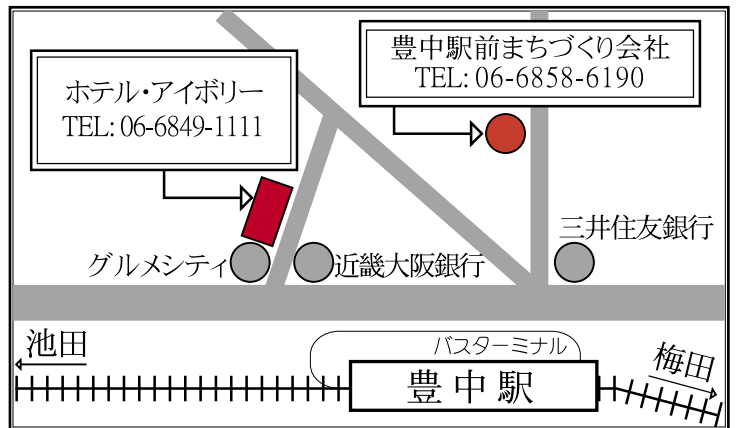

それ、野村にきいてみよう。野村証券

誰に相談するかは、すごく大事。
初心者の方にも分かりやすい
各種セミナーを取り揃えています。
投資に関する事、一緒に勉強してみませんか？

豊中市本町1-2-33 06 (6845) 8401
豊中支店 <http://www.nomura.co.jp/>

いい人 いい街 いい笑顔
摂津水都信用金庫
THE SETTSU SUITO SHINKIN BANK