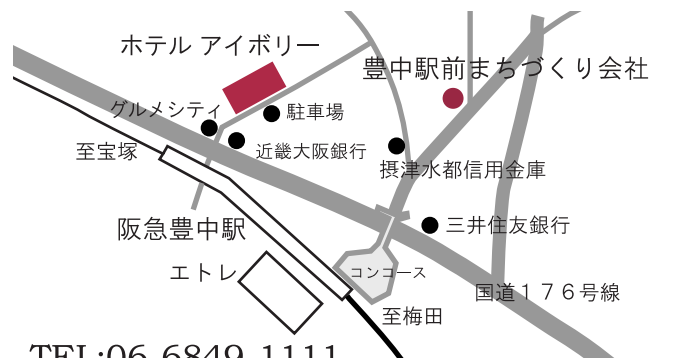

桂 佐ん吉 お雑子(生演奏)

会場：ホテル・アイボリー
日時：11月20日(木)

主催・豊中駅前まちづくり会社

午後6:30 開場
午後7:00 開演

参加費：予約の方 1,200円
当日参加の方 1,500円

ホテルアイボリーへのアクセス

ご来場は公共の交通機関をご利用ください。

TEL:06-6849-1111
<http://www.hotel-ivory.co.jp/>