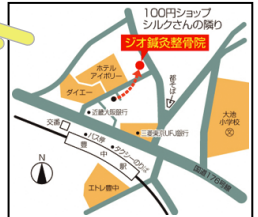

◆どのような治療(施術)をされていますか？

院長 整形外科的検査法などを駆使して、患者様それぞれの症状・病態を把握し、その痛みの原因を見つけ出し、治療(施術)し、日常生活動作やスポーツをする上で痛みなくスムーズに動いて頂けるよう、身体の負担を極力抑え、ひとり一人の患者様の状態に配慮した治療(施術)を行っています。また、痛みが取れてくるにしたがって、患者様のそれぞれのレベル

に応じた機能回復、生活体力向上、パフォーマンス向上に努め、再発をしない身体作りをご提案しています。分かりやすく言うのであれば、身体が動かした時の痛みや症状には必ず原因があり、それを見つけ出し、きちんと治療(施術)し、動き方のコツを覚えて頂ければ、必ず“健康な生活”が送れます！痛みは必ず取れると考えています！

皆様！二十歳の身体には戻れない訳ですし・・・今現在のご自身のお身体の状態をしっかりと受け入れ理解していただき、痛みなくスムーズに動ける身体作りを目指した治療(施術)を体験していただけたらと思います。以下次号

整骨(保険) / 骨折、脱臼、捻挫、打撲、挫傷 (軟部組織損傷)
鍼灸(実費) / 頸椎症、肩凝り、腰痛、五十肩、膝痛、神経痛、しびれ、頭痛、不眠、耳鳴りなど

時間	月	火	水	木	金	土	日	祝
午前 9:00~13:00	●	●	●	9:00~14:00	●	●	休	●
午後 3:00~7:30	●	●	●	休	●	●	休	3:00~6:00

移転先
こちら

祝日も受付
しています。

各種保険、交通事故取り扱い