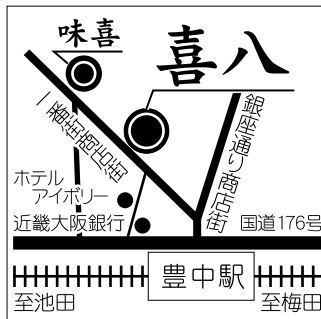

新規オープン **ワンダリング無料**

5月12日まで

鍋、お造り、天ぷら

定食

を始めました。 AM11:30~

鍋と料理が
メインのお店です。
ごいさいをお願いします。

おしながき

- しゃぶしゃぶ... 2,500円
- 寄せ鍋..... 2,000円
- すき焼..... 2,500円
- モツ鍋..... 800円
- お造り盛合せ... 1,200円
- 天ぷら盛合せ... 750円