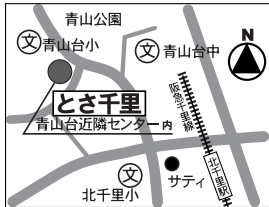

すずらん

6

地肌を大切にす
ヘアカラー テクニック
ハケで地肌までベタベタ塗る
方法ではなくクシを使い、地肌は染めず
に髪の毛だけを染める事で、地肌・身体
の健康を守ります。ヘアカラーでお悩み
の方はぜひどうぞ。**** 6,300円

豊中市本町9丁目1-12
TEL:06-6858-1201
AM9:00-PM8:00 月・第3火定休日

土佐の自然と食材を産地直送販売

とさ千里

P 駐車場完備

吹田市青山台2-1-1
青山台近隣センター

TEL:06-6836-0220
営業時間:10:00~19:00

詳しくはホームページをご覧ください とさ千里 検索

11月15日(土)・16日(日)

- 高知県満載
- 先着100名様
- 「ゆず」のサービス
- 目玉商品
- 「大鍋での雉(きじ)汁」の振舞い
- はちきん地鶏の串焼きの実演販売
- あめごの串焼きの実演販売
- 商品としては、
 - ※棚田の新米の試食販売
 - ※新高梨の販売
 - ※山北みかんの販売
 - ※土佐の野菜の販売
 - ※土佐名物・物産の販売