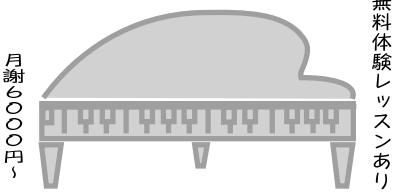

Salon Moda

つまじ囲いの ポリウムアップ

バンブーカール
つまじがわがれたい、ハリが
なくポリウムが出にくい方
にお勧め。
パーマが苦手な方でも安心です。
時間がたってもくずれにくく、
持ちが良いのが特徴。
ホームページをご覧ください
<http://www.salon-moda.co.jp>
豊中市本町9-1-2 メゾン豊中パート18 1F
TEL: 06-6855-5222

〜幼児から大人まで〜

リベルタピアノ学院

白いピアノのある教室です

月謝6000円、
無料体験レッスンあり
06-6858-5514
豊中市本町9-1-4 メゾン・ラバン1階

ジオ鍼灸整骨院

整骨(保険)/骨折、脱臼、捻挫、打撲、挫傷(軟部組織損傷)
鍼灸(実費)/頸椎症、肩凝り、腰痛、五十肩、膝痛、神経痛、しびれ、
頭痛、不眠、耳鳴りなど

時間	月	火	水	木	金	土	日	祝
午前 9:30~13:00	●	●	●	9:30~14:00	●	●	休	●
午後 3:00~7:30	●	●	●	休	●	●	休	3:00~6:00