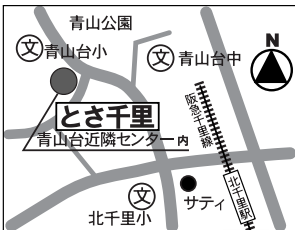

土佐の自然と食材を産地直送販売

とさ千里

10月18日(土)19日(日)

秋の収穫に感謝して
 高知米を初めとする
 収穫野菜を
 土佐より直送販売

- 毎週土・日は生カツオの薬タタキ実演販売
- 新鮮野菜に四万十川海苔
- 地鶏土佐ジロウの卵
- 有機無農薬野菜

TEL: 06-6836-0220

営業時間: 10:00 ~ 19:00

P 駐車場完備

吹田市青山台2-1-1
 青山台近隣センター

詳しくはホームページをご覧ください [とさ千里](#) [検索](#)

とよなか 大好評につき10月未まで延長
 わくわくキャンペーン

2008年10月1日(水)~31日(金)

期間中 入所お申し込みの方に

「新」安心バックが
無料 50%&税込
 20,500円

キャッシュバック!
10,000円
 +
 フリーチケット 9,000円

いずれかをプレゼント!