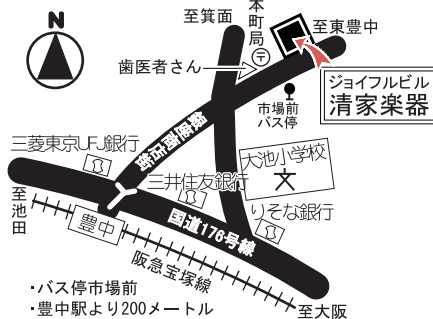

SEIKE MUSIC SCHOOL

(お子様から大人の方まで音楽を好きになることから始めます)
ピアノ・フルート・ヴァイオリン・声楽・ポピュラー・ジャズピアノ・オルガン
リトミック・サクソフーン・クラリネット・ジャズフルート・ベース・ドラム・ギター
ハーモニカ・津軽三味線・ポイストレーニング・シャンソン

豊中市本町7-1-32 ジョイフル豊中ビル
<http://www.seikegakki.com/> Tel:06-6849-6664