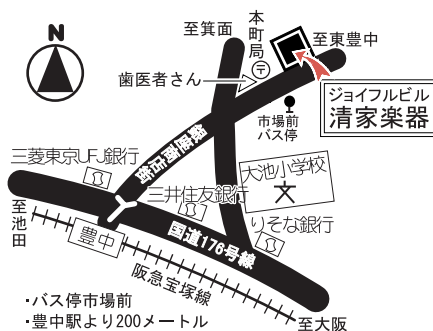

・バス停市場前
・豊中駅より200メートル

協賛広告