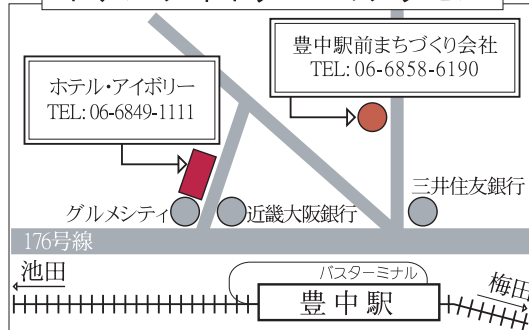

日時：2010年5月18日(火) 午後6時30分～(6時開場)

場所：ホテル アイボリー 茜の間 (3F)

参加費用：1,000円 会場の都合上、ご参加のご予約をお願いします。

参加申込み / お問い合わせは

(有) 豊中駅前まちづくり会社

TEL: 06-6858-6190

E-Mail: matidukuri@nifty.com

ホームページ <http://www.tmconet.com/>

ホテルアイボリーへのアクセス

ご来場は公共の交通機関をご利用ください。

SEIKE GAKKI キーボードサロン
(株)清家楽器

SEIKE MUSIC SCHOOL

(お子様から大人の方まで音楽を好きになることから始めます)

ピアノ・フルート・ヴァイオリン・声楽・ポピュラー・ジャズピアノ・オルガン
リトミック・サクソ・クラリネット・ジャズフルート・ベース・ドラム・ギター
ハーモニカ・津軽三味線・ボイストレーニング・シャンソン