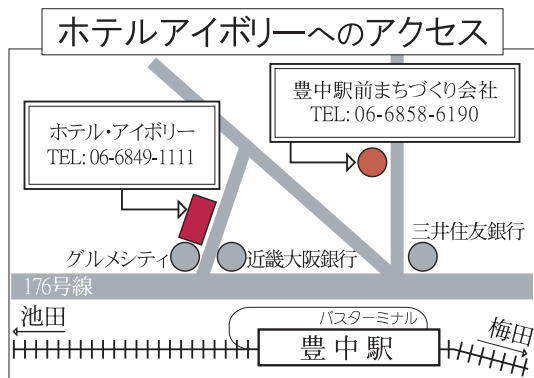

ご来場は公共の交通機関をご利用ください。