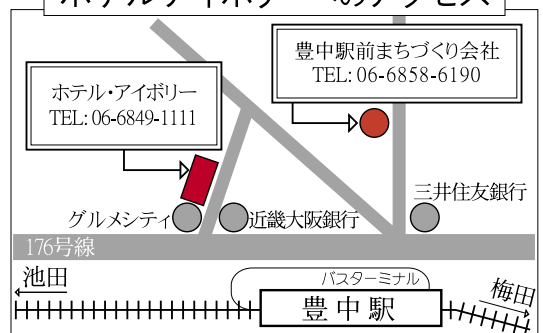

日時：2009年5月12日(火) 午後6時30分～(6時開場)

場所：ホテル アイボリー 茜の間(3F)

参加費用：1,000円

アイボリー・フォーラムのお問い合わせは
(有)豊中駅前まちづくり会社

E-Mail: matidukuri@nifty.com
TEL: 06-6858-6190

ホームページ <http://www.tmconet.com/>

豊中駅前まちづくり会社 では
教室などレンタル・スペース(10名前後)
名刺の作成・印刷/文書などの入力/印刷
コピー・サービス(セルフで8円/1枚 A4)
などの業務を承っております。
詳細は下記までお問い合わせください。
TEL/FAX: 06-6858-6190 / 050-3595-9276

ホテルアイボリーへのアクセス

ご来場は公共の交通機関をご利用ください。